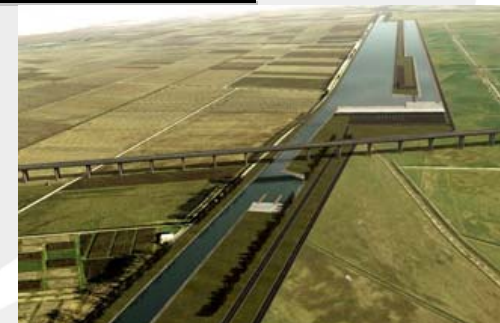

Centro de Alto Rendimento de Montemor-o-Velho

Modalidades: Canoagem, Natação, Remo e Triatlo

Parceria: Câmara Municipal de Montemor-o-Velho

Custo estimado: 10.944.3100,00€