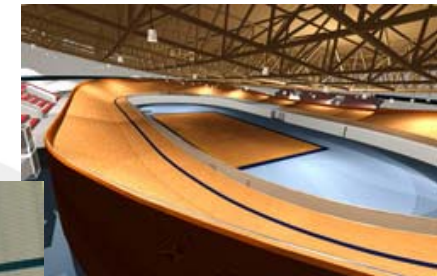

CONFEDERAÇÃO DO DESPORTO DE PORTUGAL

CENTROS DE ALTO RENDIMENTO

Parcerias com as Autarquias

Centro de Alto Rendimento da Anadia

Modalidades: Ciclismo, Esgrima, Judo, Ginástica e Trampolins

Parceria: Câmara Municipal da Anadia

Custo estimado: 10.153.210,28€

Centro de Alto Rendimento de Montemor-o-Velho

Modalidades: Canoagem, Natação, Remo e Triatlo

Parceria: Câmara Municipal de Montemor-o-Velho

Custo estimado: 10.944.3100,00€